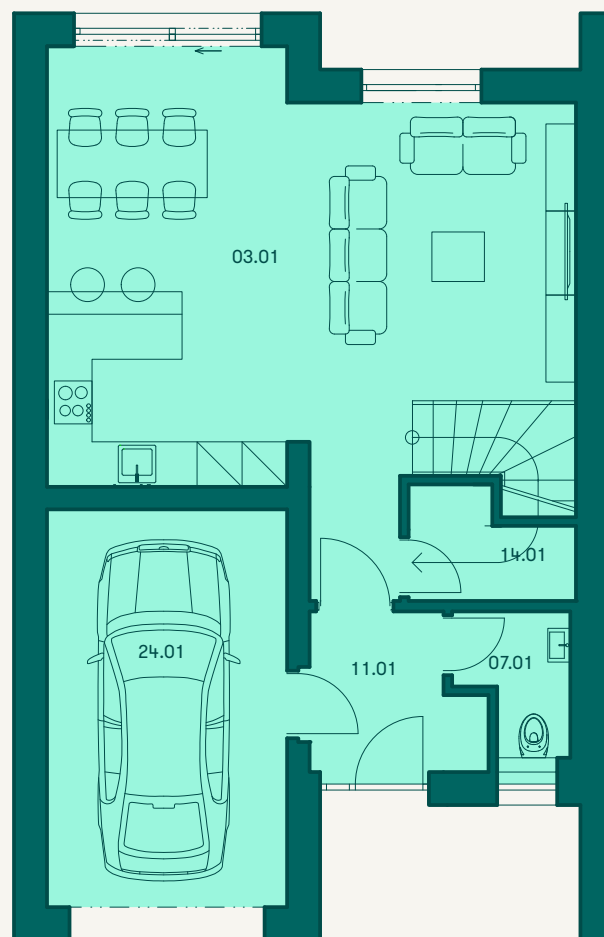

1:100

1NP

2NP

Řadový dům BB1.RDS.D1.C6 137,7 m² | 4+KK

č. m.	název místnosti	užitná plocha m ²
1NP		
11.01	vstupní hala	4.8
07.01	toaleta	2.5
03.01	obývací pokoj + kk	38.0
14.01	komora	2.8
24.01	garáž	17.0
2NP		
23.01	hala	7.1
05.01	ložnice	14.9
05.02	ložnice	14.6
14.02	technická místnost	4.8
05.03	ložnice	12.9
08.01	koupelna + toaleta	7.1
16.01	schodiště	5.0
PRODEJNÍ PLOCHA		137,7
VELIKOST PARCELY		180
VELIKOST ZAHRADY		74,4

Plochy jednotlivých místností jsou pouze orientační. Vybavené zařízení v plánech (nábytek, kuch. linka, el. spotřebiče, atd.) nejsou součástí dodávky. Rozsah dodávky je specifikován ve standardu. Investor si vyhrazuje právo na drobné úpravy.
VERZE 4/2019