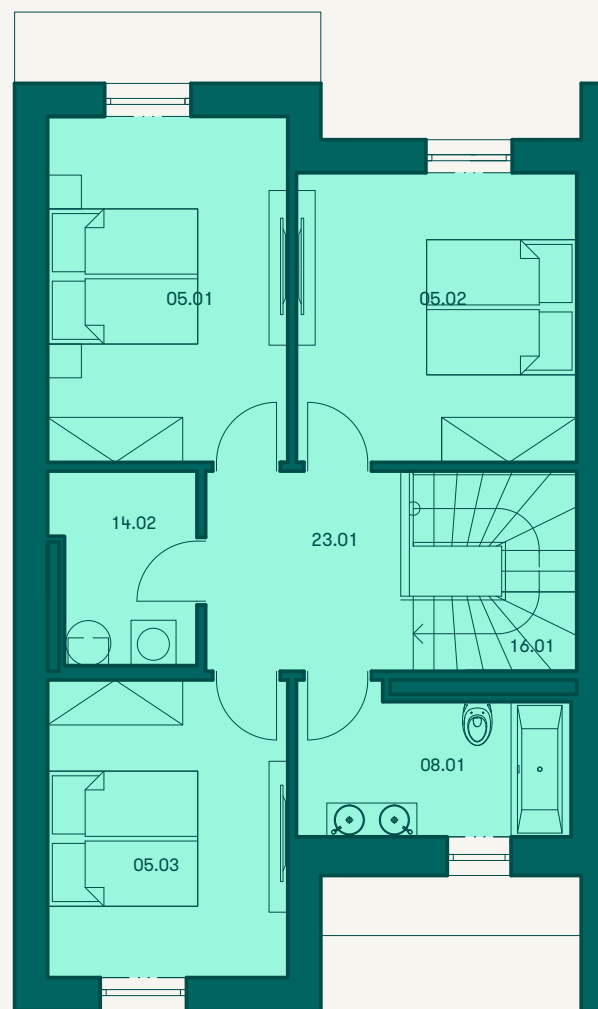

1:100

1NP

2NP

Řadový dům BB1.RDS.D1.C6 137,7 m² | 4+KK

č. m.	název místnosti	užitná plocha m ²
1NP		
11.01	vstupní hala	4.8
07.01	toaleta	2.5
03.01	obývací pokoj + kk	38.0
14.01	komora	2.8
24.01	garáž	17.0
2NP		
23.01	hala	7.1
05.01	ložnice	14.9
05.02	ložnice	14.6
14.02	technická místnost	4.8
05.03	ložnice	12.9
08.01	koupelna + toaleta	7.1
16.01	schodiště	5.0
PRODEJNÍ PLOCHA		137,7
VELIKOST PARCELY		180
VELIKOST ZAHRADY		74,4

Plochy jednotlivých místností jsou pouze orientační. Vybavené zařízení v plánech (nábytek, kuch. linka, el. spotřebiče, atd.) nejsou součástí dodávky. Rozsah dodávky je specifikován ve standardu. Investor si vyhrazuje právo na drobné úpravy.
VERZE 4/2019