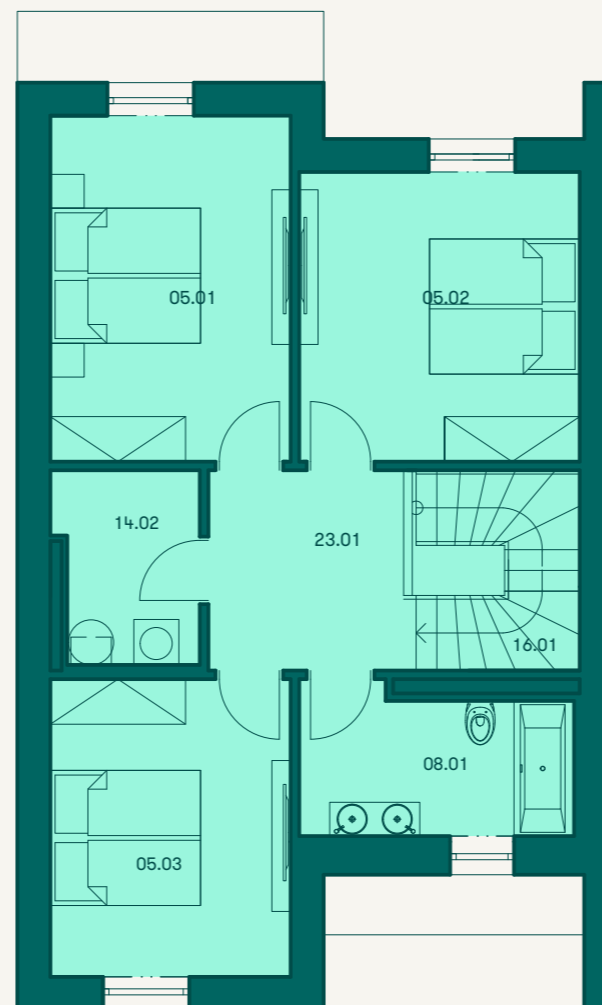

1:100

1NP

2NP

Řadový dům BB2.RDP.E7 137,7 m² | 4+KK

č. m.	název místnosti	užitná plocha m ²
1NP		
11.01	vstupní hala	4.8
07.01	toaleta	2.5
03.01	obývací pokoj + kk	38.0
14.01	komora	2.8
24.01	garáž	17.0
2NP		
23.01	hala	7.1
05.01	ložnice	14.9
05.02	ložnice	14.6
14.02	technická místnost	4.8
05.03	ložnice	12.9
08.01	koupelna + toaleta	7.1
16.01	schodiště	5.0
PRODEJNÍ PLOCHA		137,7
VELIKOST PARCELY		347,8
VELIKOST ZAHRADY		239,1

Plochy jednotlivých místností jsou pouze orientační. Vybavené zařízení v plánech (nábytek, kuch. linka, el. spotřebiče, atd.) nejsou součástí dodávky. Rozsah dodávky je specifikován ve standardu. Investor si vyhrazuje právo na drobné úpravy.
VERZE 4/2019