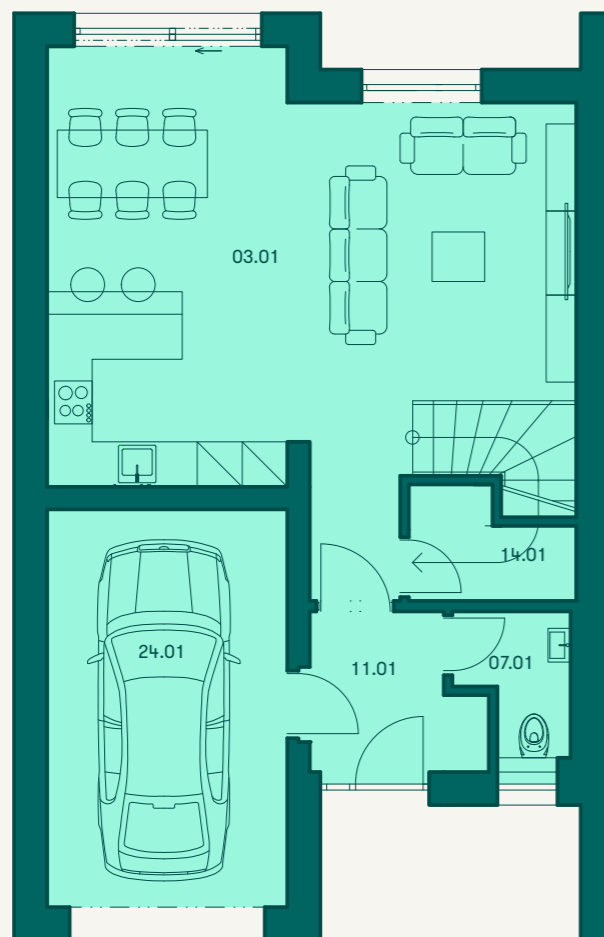

1:100

1NP

2NP

Řadový dům BB2.RDP.E7 137,7 m² | 4+KK

č. m.	název místnosti	užitná plocha m ²
1NP		
11.01	vstupní hala	4.8
07.01	toaleta	2.5
03.01	obývací pokoj + kk	38.0
14.01	komora	2.8
24.01	garáž	17.0
2NP		
23.01	hala	7.1
05.01	ložnice	14.9
05.02	ložnice	14.6
14.02	technická místnost	4.8
05.03	ložnice	12.9
08.01	koupelna + toaleta	7.1
16.01	schodiště	5.0
PRODEJNÍ PLOCHA		137,7
VELIKOST PARCELY		347,8
VELIKOST ZAHRADY		239,1

Plochy jednotlivých místností jsou pouze orientační. Vybavené zařízení v plánech (nábytek, kuch. linka, el. spotřebiče, atd.) nejsou součástí dodávky. Rozsah dodávky je specifikován ve standardu. Investor si vyhrazuje právo na drobné úpravy.
VERZE 4/2019